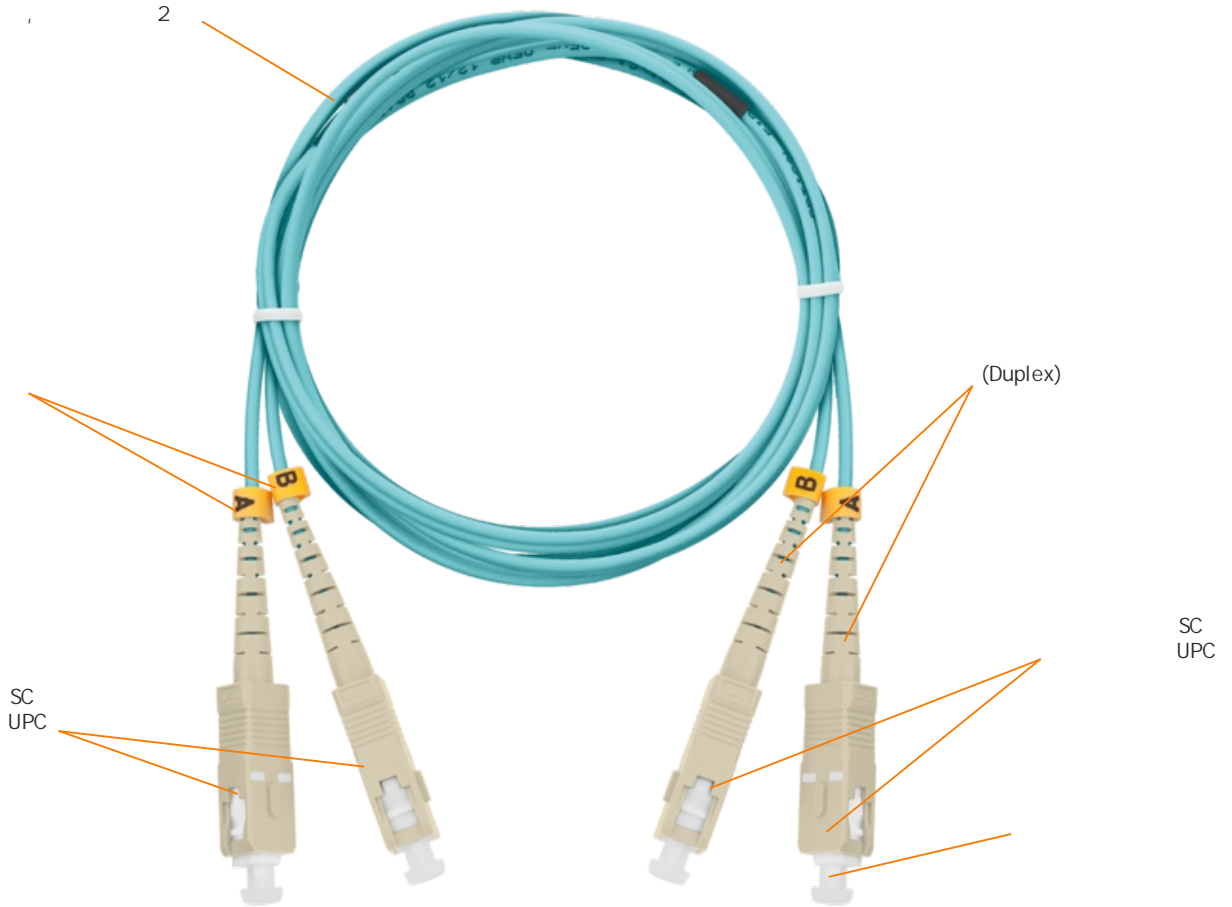

NMF-PC2M3C2-SCU-SCU-xxx

MM 50/125 OMB, SC/UPC-SC/UPC,
LSZH, 2

()

SC, LC, FC, ST UPC.

(Duplex), (Simplex)

LSZH

2

NMF-PC2M3C2-SCU-SCU-xxx

	NMF-PC2MBC2-SCU-SCU-xxx
	Multi Mbde 50/125 OMB
	SC - SC
	UPC
	Duplex
, dB	0,30
, dB	35
*, dB	0,20
	2,5
	LSZH-
	2
	1000
	ISO/IEC 11801 OMB
, °C	-20 +65 -20 +65
	-
	1

*

		/		3	
NMF-PC2MBC2-SCU-SCU-001		SC/UPC - SC/UPC	1	0,000210	0,010
NMF-PC2MBC2-SCU-SCU-002		SC/UPC - SC/UPC	2	0,000210	0,018
NMF-PC2MBC2-SCU-SCU-003		SC/UPC - SC/UPC	3	0,000210	0,025